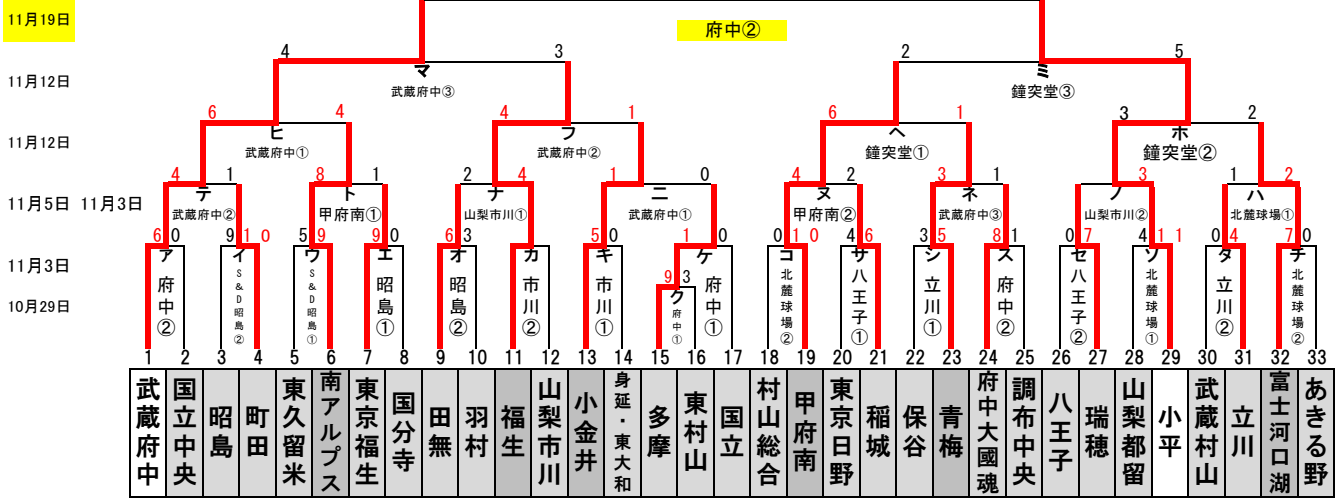

2023年 ISONO旗杯西東京支部大会

協賛 株式会社イソノ運動具店
多摩信用金庫

優勝

準優勝

三位 福生
三位 甲府南

優勝

10月29日	10	試合会場	武蔵府中	立川	昭島	八王子	北麓球場			
		組合せ	ク・ア	シ・タ	エ・オ	サ・セ	ソ・チ			
11月3日	8	試合会場	S&D昭島	北麓球場	山梨市川	武蔵府中				
		組合せ	ウ・イ	ハ・コ	キ・カ	ケ・ス				
11月5日	7	試合会場	武蔵府中	山梨市川	甲府南					
		組合せ	ニ・テ・ネ	ナ・ノ	ト・ヌ					
11月12日	6	試合会場	武蔵府中	鐘突堂						
		組合せ	ヒ・フ・マ	ヘ・ホ・ミ						
11月19日	2	試合会場	武蔵府中							
		組合せ	第1試合 武蔵なでしこVSオール京急 女子選手卒団証書授与式			第2試合 ISONO杯決勝戦				
		試合会場								
		試合会場								
		試合会場								
		試合会場								

★第1試合:9:30~ 第2試合:12:30~ 府中グラウンド駐車場8時開門

※八王子・立川8:00開場 第1試合:9:30~・第2試合:11:30~・第3試合:13:30

試合会場:調(調布シニアG)・府(武蔵府中シニアG)・八(八王子シニアG)・昭(昭島シニアG)・武村(武蔵村山シニアG)・立(立川シニアG)

鐘突堂(富士河口湖鐘突堂)・S&D昭島(S&D昭島スタジアム)・立市(立川市営)・町田(町田シニアG)・甲府南(甲府南シニアG)・福市(福生市営G)