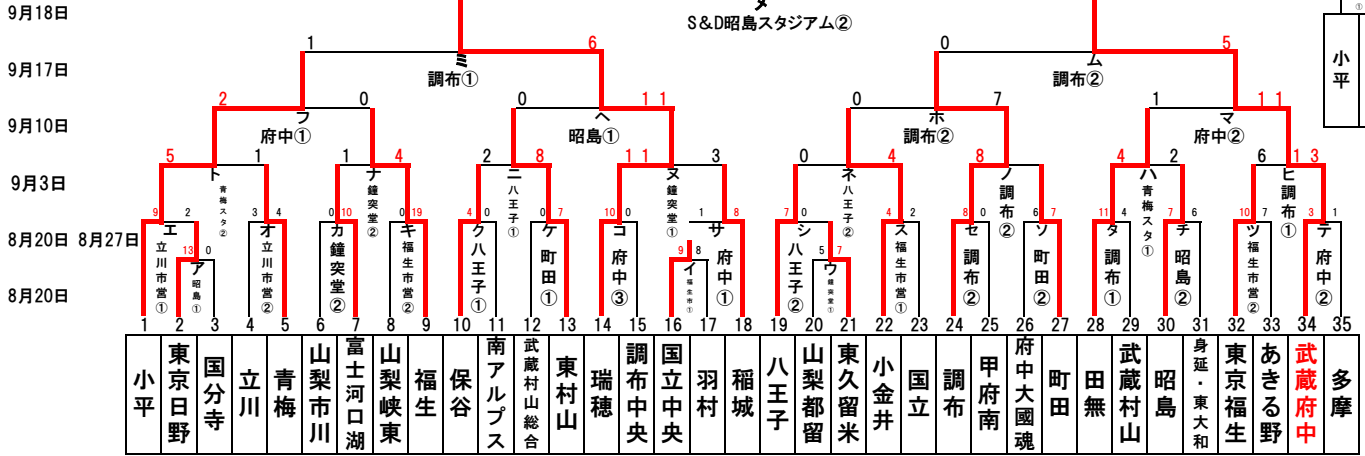

# 2023年 西東京支部秋季大会 兼 マツダボール杯

9月18日 第3・4代表

関東大会出場チーム 9チーム
優勝 武蔵府中
準優勝 瑞穂

優勝 第一代表 準優勝 第二代表 三位 第三代表 調布  
三位 第四代表 小平

8月20日	試合会場 組合	昭島 ア・ウ	町田 ゲ・ツ	福生市営 イ・ツ	鐘突堂 ウ・カ		
8月27日	試合会場 組合	立川市営 エ・オ	武蔵府中 サ・テ・コ	福生市営 ス・キ	調布 タ・セ	八王子 ク・シ	
9月3日	試合会場 組合	青梅スタジアム ハ・ト	調布 ヒ・ノ	八王子 ニ・ネ	鐘突堂 ヌ・ナ	あきる野 h・g	
9月10日	試合会場 組合	調布 e・ホ・i	武蔵府中 フ・マ・f	昭島 ヘ・o	立川 a・b	山梨市川 d・c	
9月17日	試合会場 組合	調布 シ・ム	立川 p・k	武蔵村山総合グラウンド m・n	北麓 l・j		
9月18日	試合会場 組合	S&D昭島スタジアム モ・メ・表彰式	八王子高校G s・t	立川 u・q	福生市営 r		
9月23日	試合会場 組合	S&D昭島スタジアム x・y	立川 w	町田 z・v			
9月24日	試合会場 組合						

敗者復活戦の試合にはチーム推薦審判員1名帯同お願いいたします。

★今大会より一塁側チームは、関東連盟HPへ試合情報リアルタイムの結果入力とUPをお願い致します。

※立川市営 駐車場8:00開門 第1試合9:30～ 第2試合 11:30

※S&D昭島スタジアム・町田 駐車場開門7:00 第1試合 9:00～ 第2試合 11:00～

試合会場：調(調布シニアG)・府(武蔵府中シニアG)・八(八王子シニアG)・昭(昭島シニアG)・武村(武蔵村山市総合G)・立(立川シニアG)  
富(富士河口湖鐘突堂)・昭市(S&D昭島)・立市(立川市営)・町(町田シニアG)・甲(甲府南シニアG)・福市(福生市営G)市川(山梨市川G)