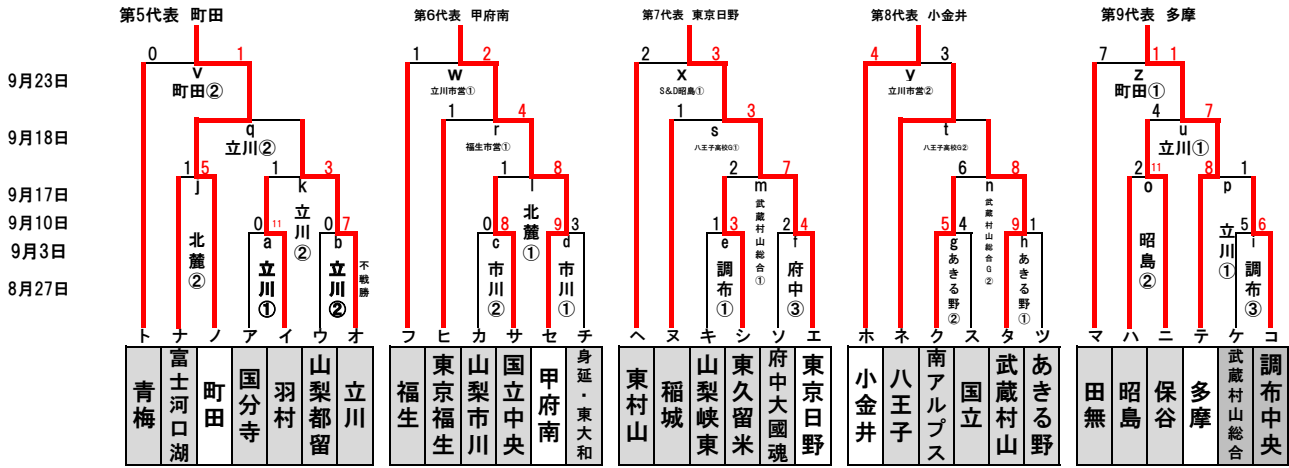

# 2023年 西東京支部秋季大会 兼 マツダボール杯

9月18日 第3・4代表

関東大会出場チーム 9チーム
優勝 武蔵府中
準優勝 瑞穂

優勝 第一代表 準優勝 第二代表 三位 第三代表 調布  
三位 第四代表 小平

8月20日	試合会場 組合	昭島 ア・ウ	町田 ゲ・ツ	福生市営 イ・ツ	鐘突堂 ウ・カ		
8月27日	試合会場 組合	立川市営 エ・オ	武蔵府中 サ・テ・コ	福生市営 ス・キ	調布 タ・セ	八王子 ク・シ	
9月3日	試合会場 組合	青梅スタジアム ハ・ト	調布 ヒ・ノ	八王子 ニ・ネ	鐘突堂 ヌ・ナ	あきる野 h・g	
9月10日	試合会場 組合	調布 e・ホ・i	武蔵府中 フ・マ・f	昭島 ヘ・o	立川 a・b	山梨市川 d・c	
9月17日	試合会場 組合	調布 シ・ム	立川 p・k	武蔵村山総合グラウンド m・n	北麓 l・j		
9月18日	試合会場 組合	S&D昭島スタジアム モ・メ・表彰式	八王子高校G s・t	立川 u・q	福生市営 r		
9月23日	試合会場 組合	S&D昭島スタジアム x・y	立川 w	町田 z・v			
9月24日	試合会場 組合						

敗者復活戦の試合にはチーム推薦審判員1名帯同お願いいたします。

★今大会より一塁側チームは、関東連盟HPへ試合情報リアルタイムの結果入力とUPをお願い致します。

※立川市営 駐車場8:00開門 第1試合9:30～ 第2試合 11:30

※S&D昭島スタジアム・町田 駐車場開門7:00 第1試合 9:00～ 第2試合 11:00～

試合会場：調(調布シニアG)・府(武蔵府中シニアG)・八(八王子シニアG)・昭(昭島シニアG)・武村(武蔵村山市総合G)・立(立川シニアG)  
富(富士河口湖鐘突堂)・昭市(S&D昭島)・立市(立川市営)・町(町田シニアG)・甲(甲府南シニアG)・福市(福生市営G)市川(山梨市川G)