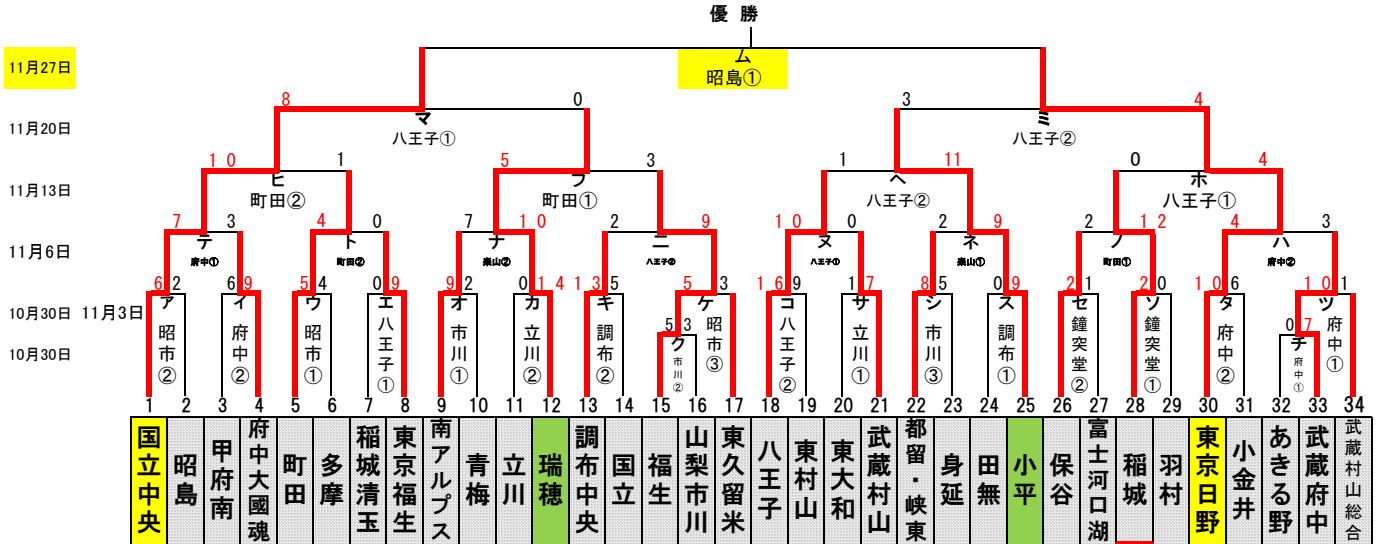

2022年 第2回 ISONO旗杯 西東京支部大会

大会冠協賛：(株)イソノ運動具店

協賛：多摩信用金庫

優勝 準優勝 三位 小平
三位 瑞穂

10月30日	9	試合会場	※八王子 エ・コ	立川 サ・カ	山梨市川 オ・ク・シ	武蔵府中 チ・タ		
11月3日	7	試合会場	S&D昭島 ウ・ア・ケ	調布 ス・キ	鐘突堂 ソ・セ			
11月6日	8	試合会場	八王子 又・ニ	町田 フ・ト	武蔵府中 テ・ハ	都留楽山 ネ・ナ		
11月13日	4	試合会場	八王子 ホ・ヘ	町田 フ・ヒ				
11月20日	2	試合会場	八王子 マ・ミ					
11月23日	2	試合会場	中止					
11月27日	1	試合会場	昭島G 決勝戦のみ					
		試合会場						
		試合会場						

★第1試合:9:30~

昭島グランド駐車場開門 5時50分

試合会場: 調(調布シニアG)・府(武蔵府中シニアG)・八(八王子シニアG)・昭(昭島シニアG)・立(立川シニアG)

富(富士河口湖鐘突堂)・昭市(S&D昭島)・立市(立川市営)・町(町田シニアG)・甲(甲府南シニアG)・福市(福生市営G)

★公営球場使用の場合は、参加チーム使用料(5,000円)をグランド提供チームへお支払い下さい。

★グランド提供チームは、試合情報のアップをお願い致します。

★合同チーム 山梨都留・山梨狭東

★複数チーム 東京福生、武蔵村山総合、府中大國魂、稲城清玉

★応援チーム 東大和(応援チーム 小金井)

★今大会は、キャッチボール・トスは7分以内 シートノックは7分以内

★道具チェックは、第一試合ベンチ前・第二試合以降は、4回終了時指定場所にて行う。 ★スパイクシューズは、シートノックより使用する。

★ グラウンド運営は競技役員・審判員と致します。